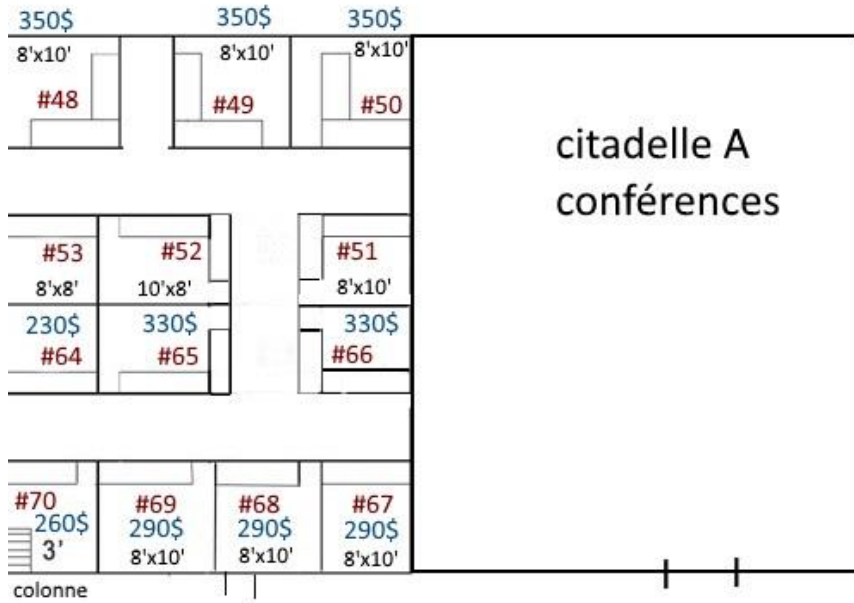

Hôtel Castel à Granby

Descendre les marches
pour salle Boivin
conférences

1 repas inclus par jour