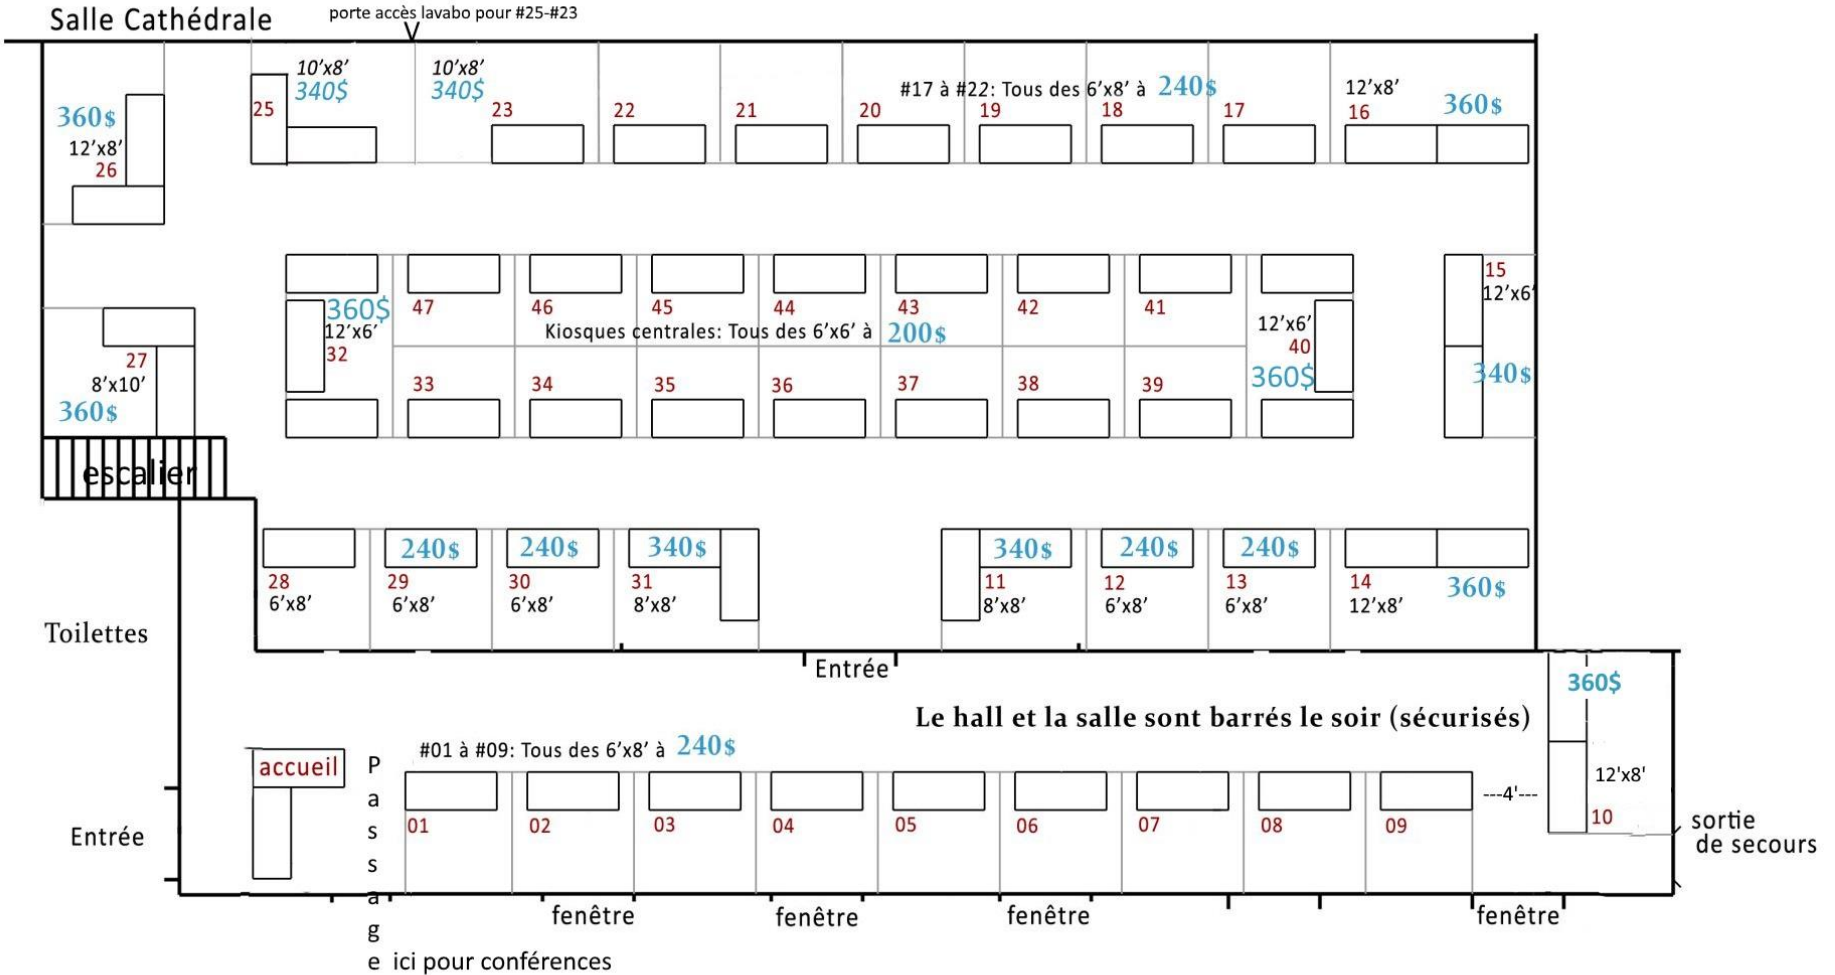

# Hôtel Montfort

1141 rue Saint-Jean Baptiste, Nicolet, J3T 1W4

## Le prix inclus:

1 table de 6'x30" (2 tables de 6' pour #10-11-14-15-16-26-27)

3 tables de 6' pour #32 et #40

Chaises et électricité

1 boîte à lunch par jour par kiosque

(il y aura aussi des choix pour végétarien et allergies)